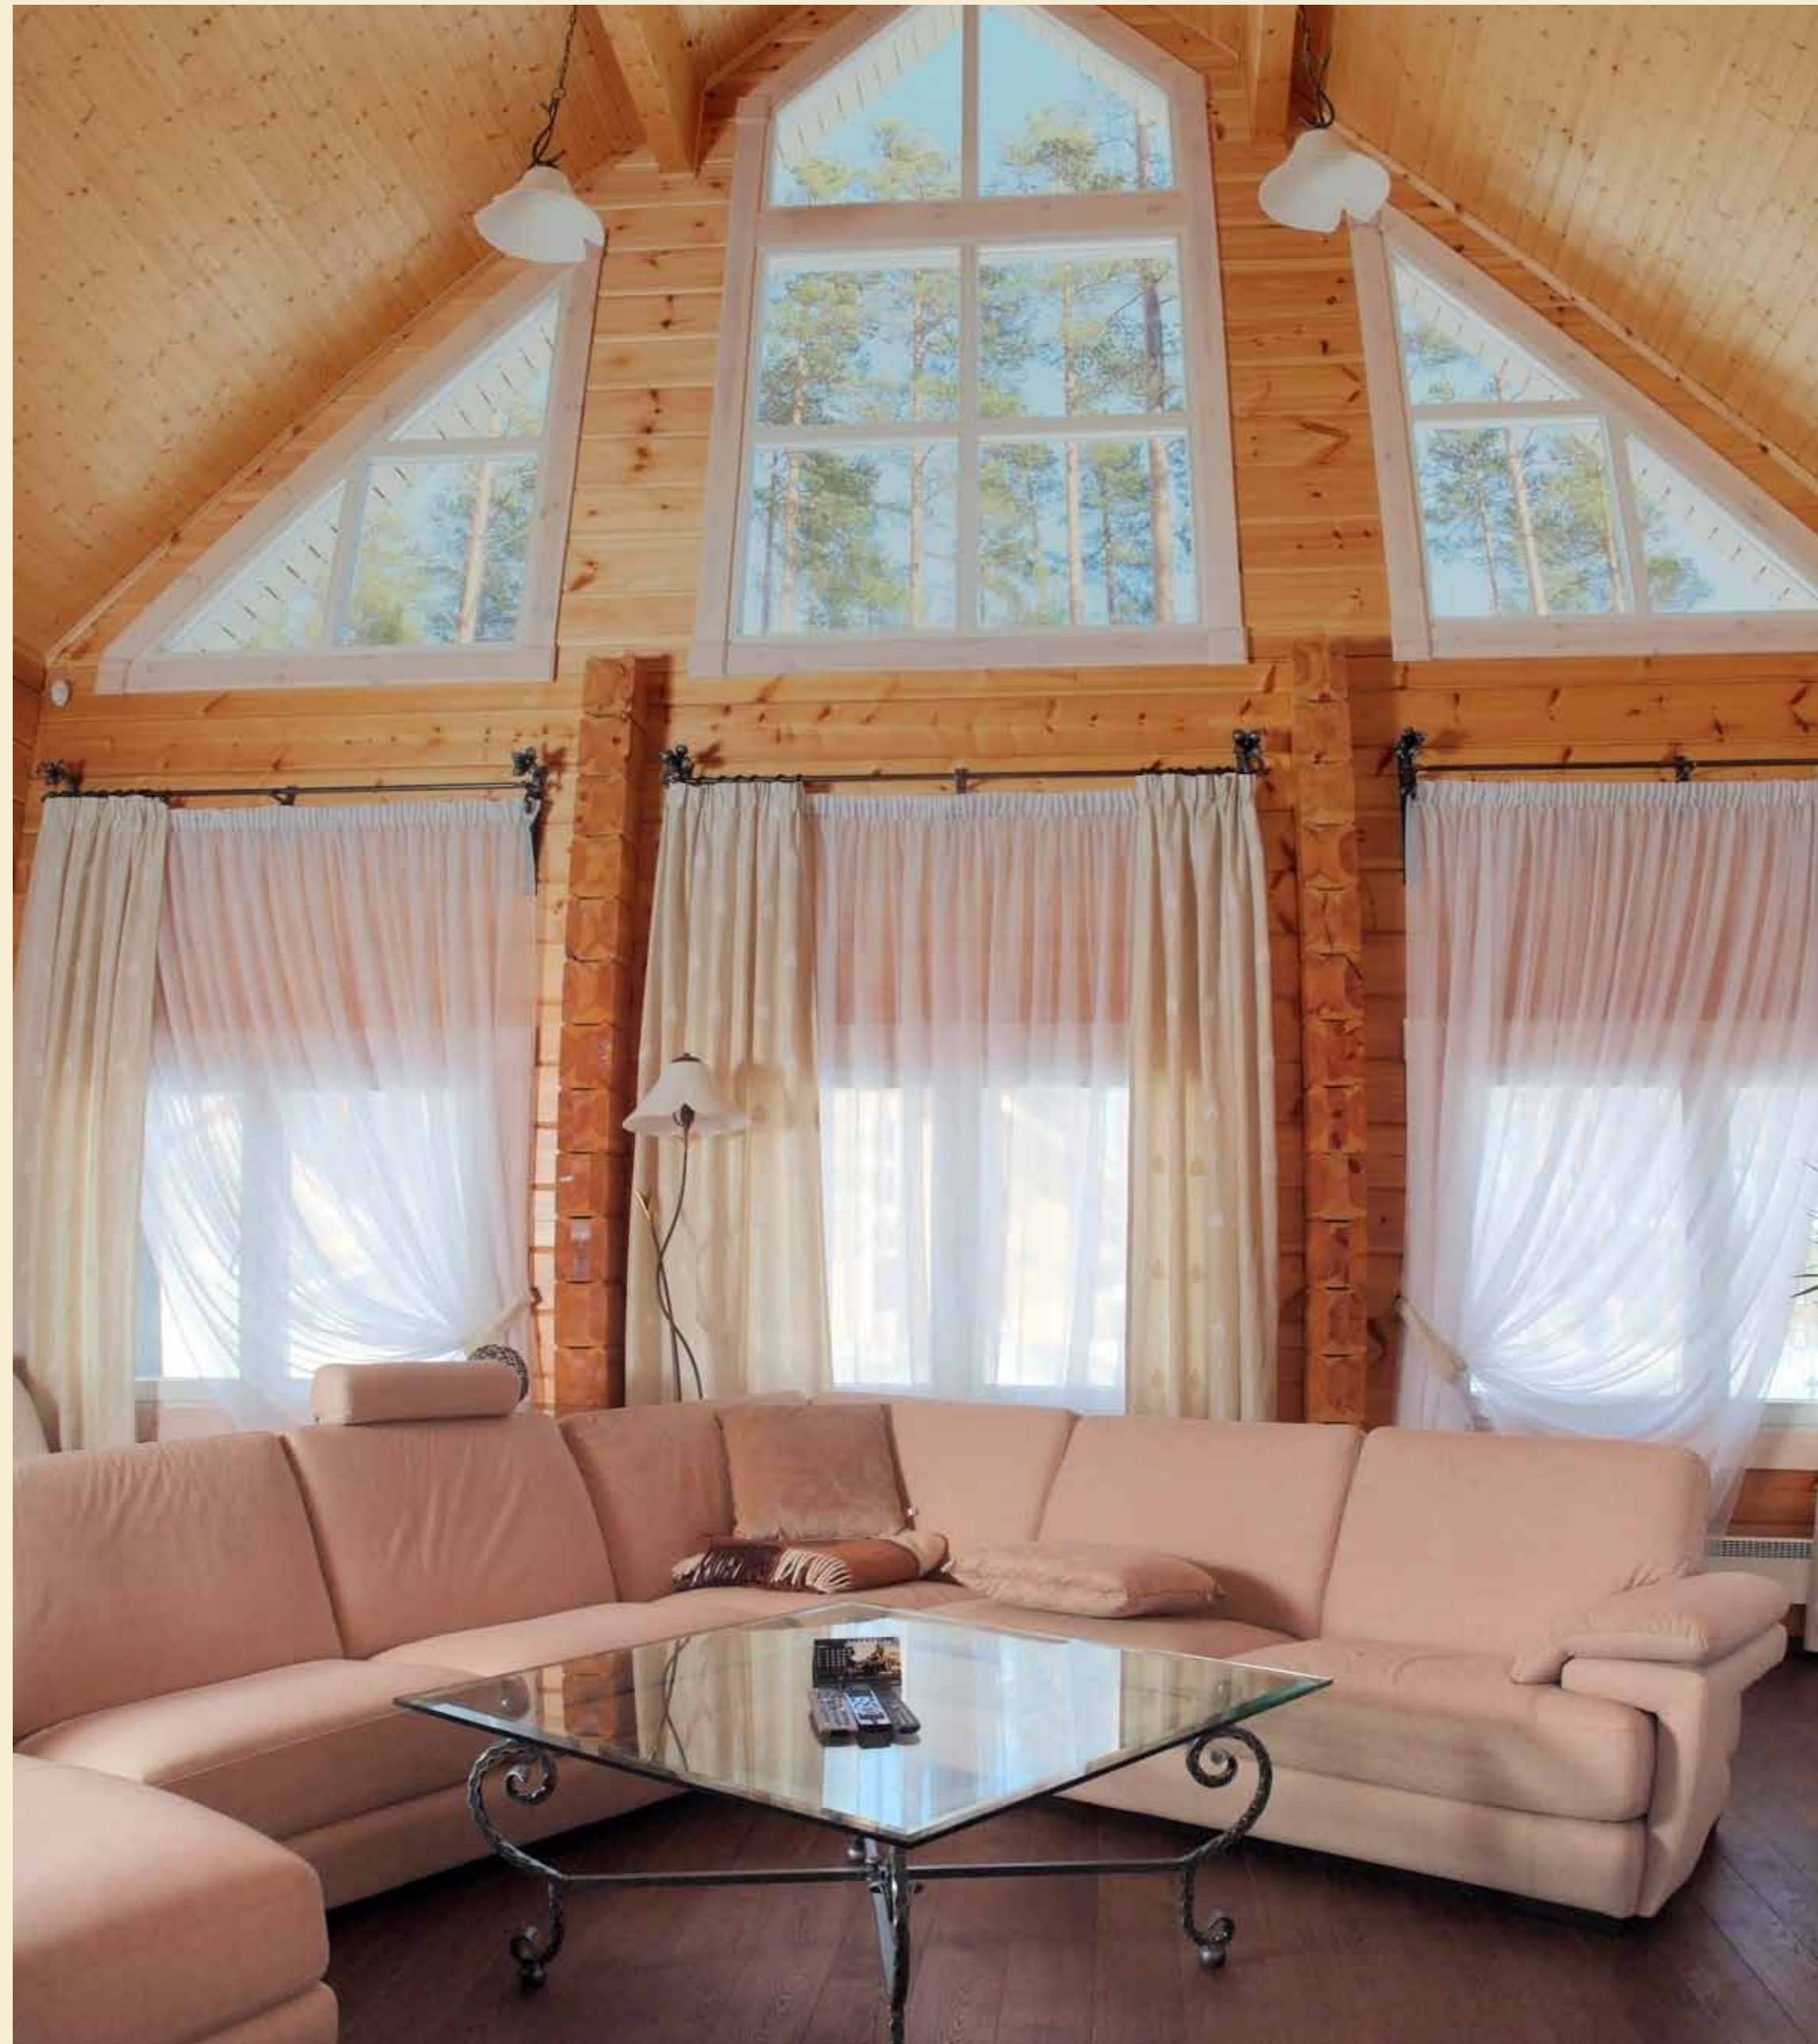

Swedish house