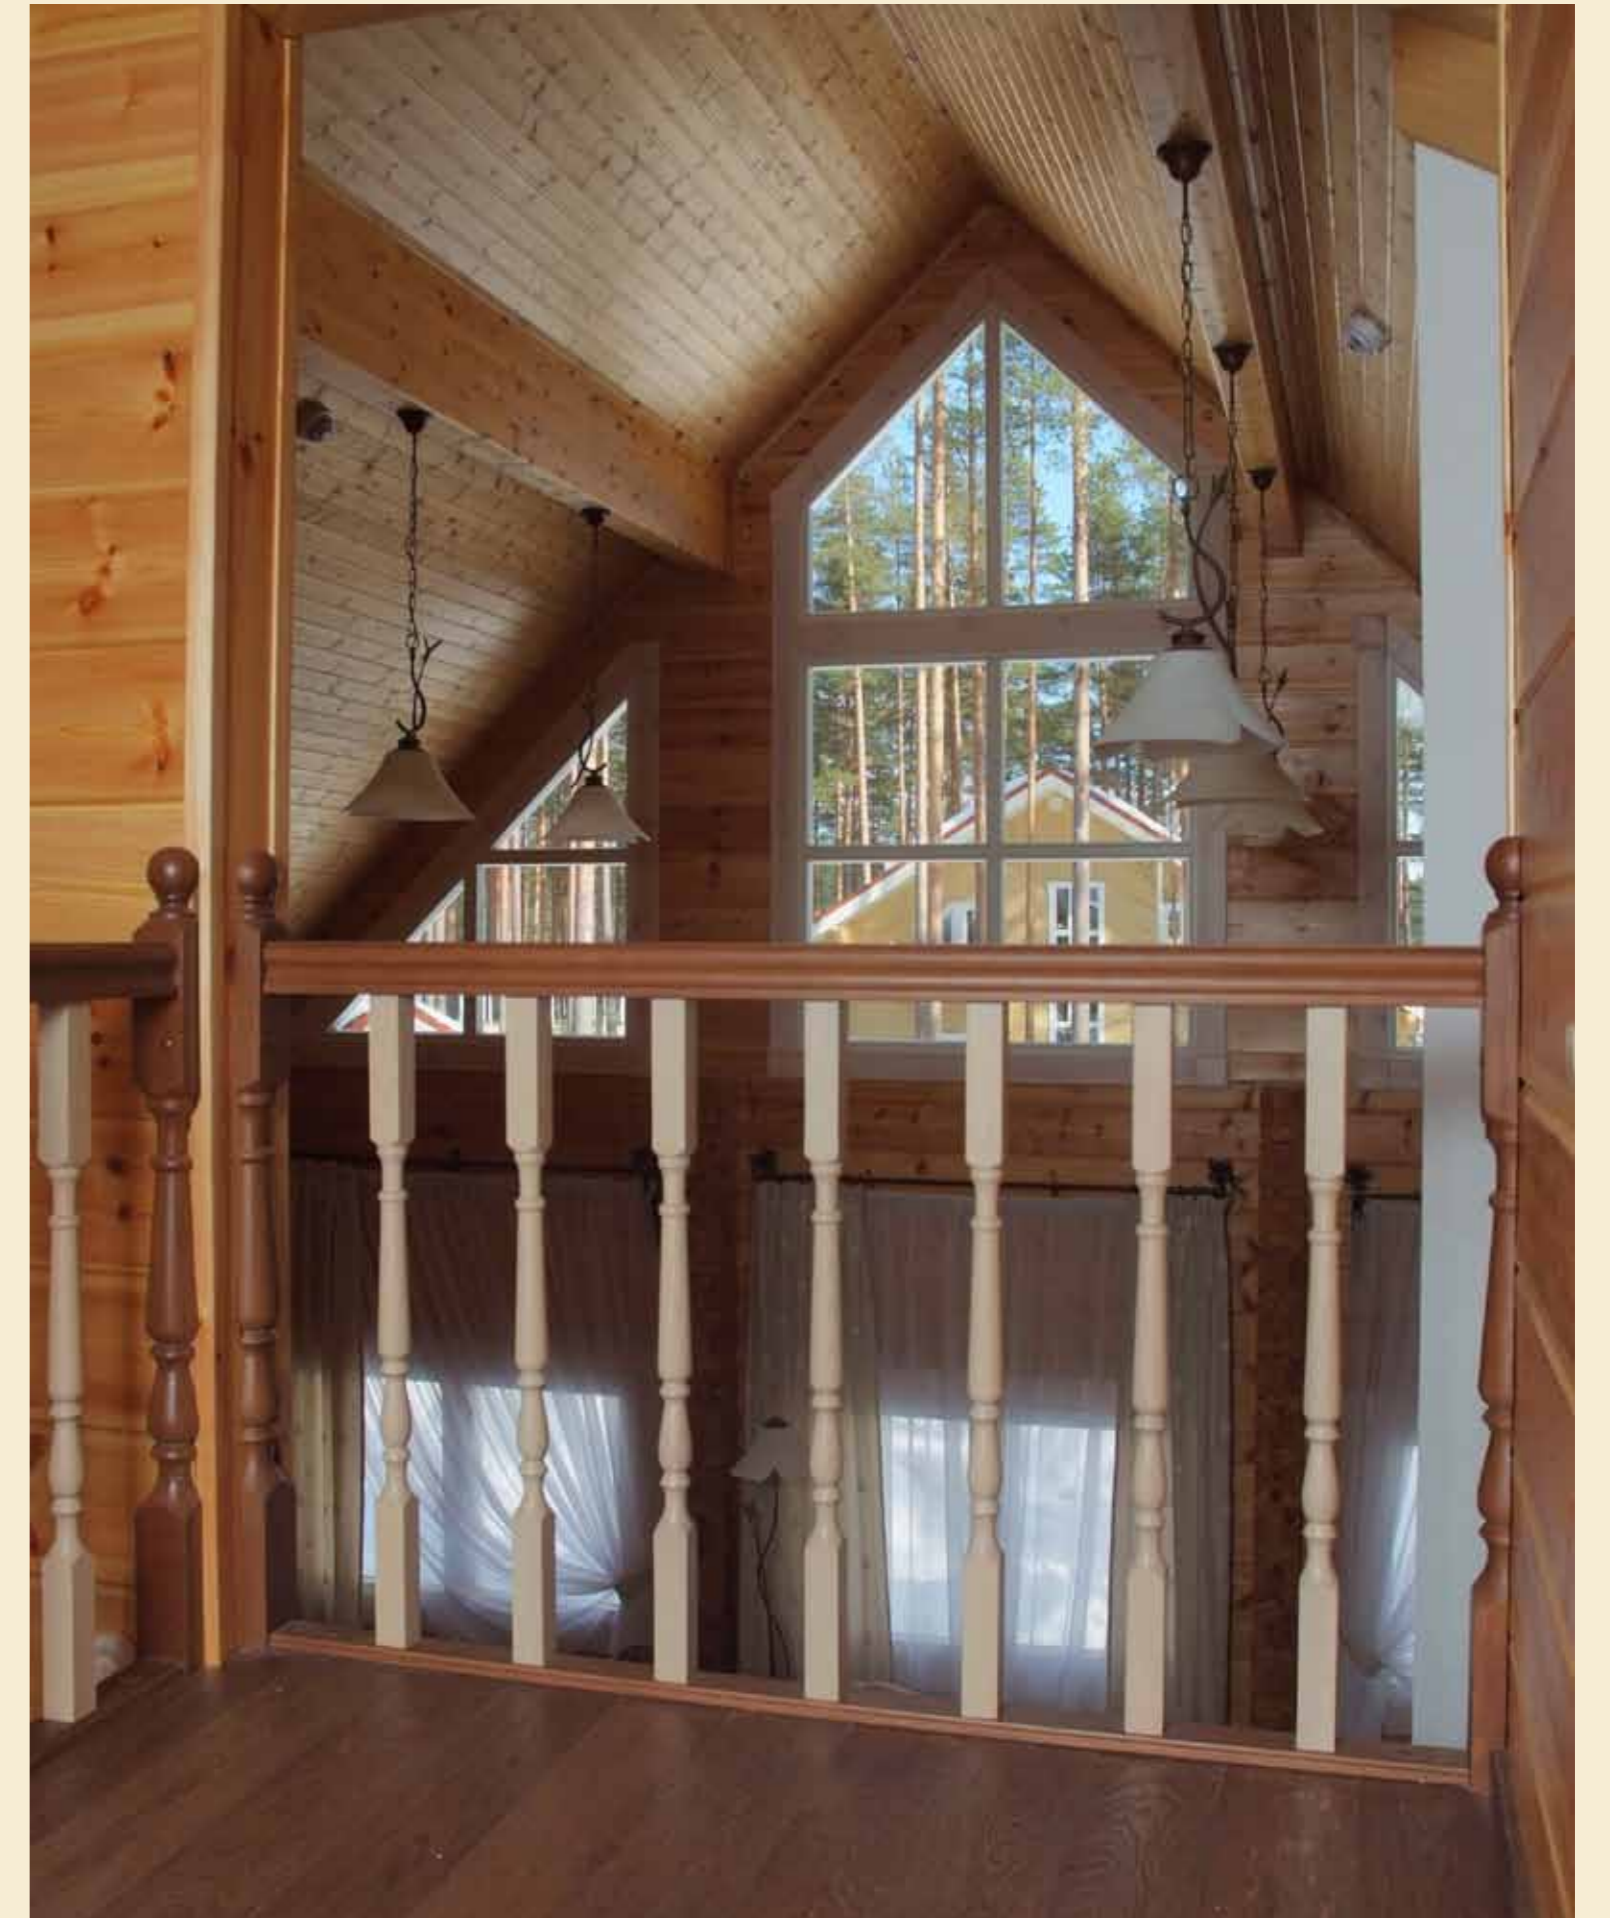

Swedish house